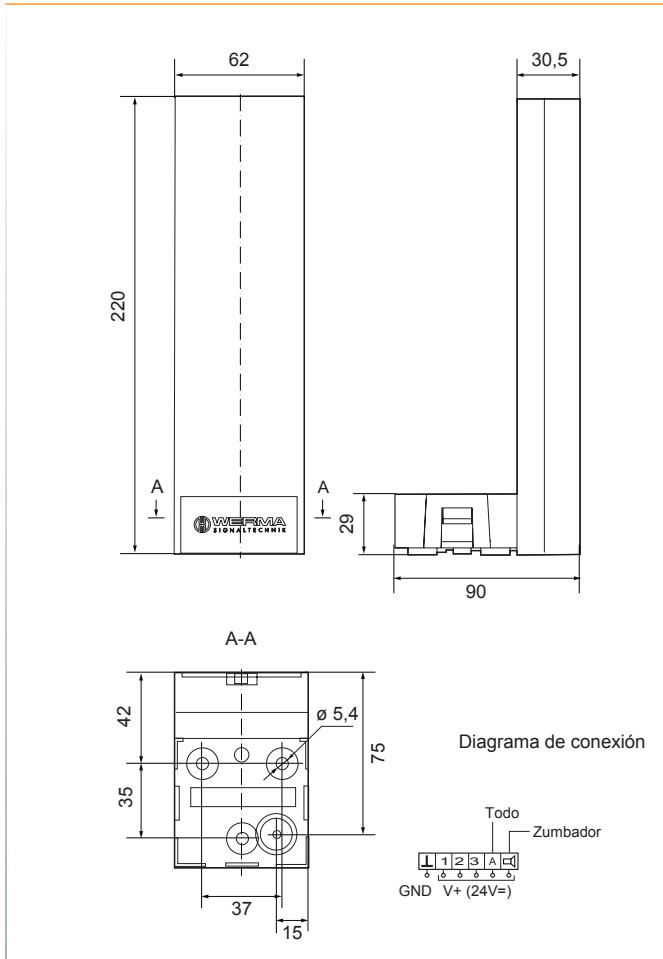

Diagramas técnicos

690 VarioSIGN