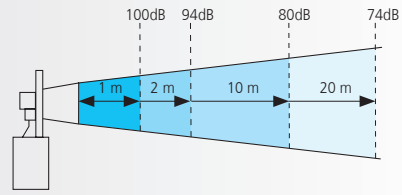

Señalización MÚLTIPLE

Variación teórica de la intensidad sonora respecto a la distancia del emisor (dB)

Es importante recordar que una Señal Acústica reduce en 6 dB su percepción sonora con el doble de la distancia

Ejemplo: 100 dB a 1 metro, significa 94 dB a 2 metros.
94 dB a 2 metros, significa 80 dB a 10 metros.